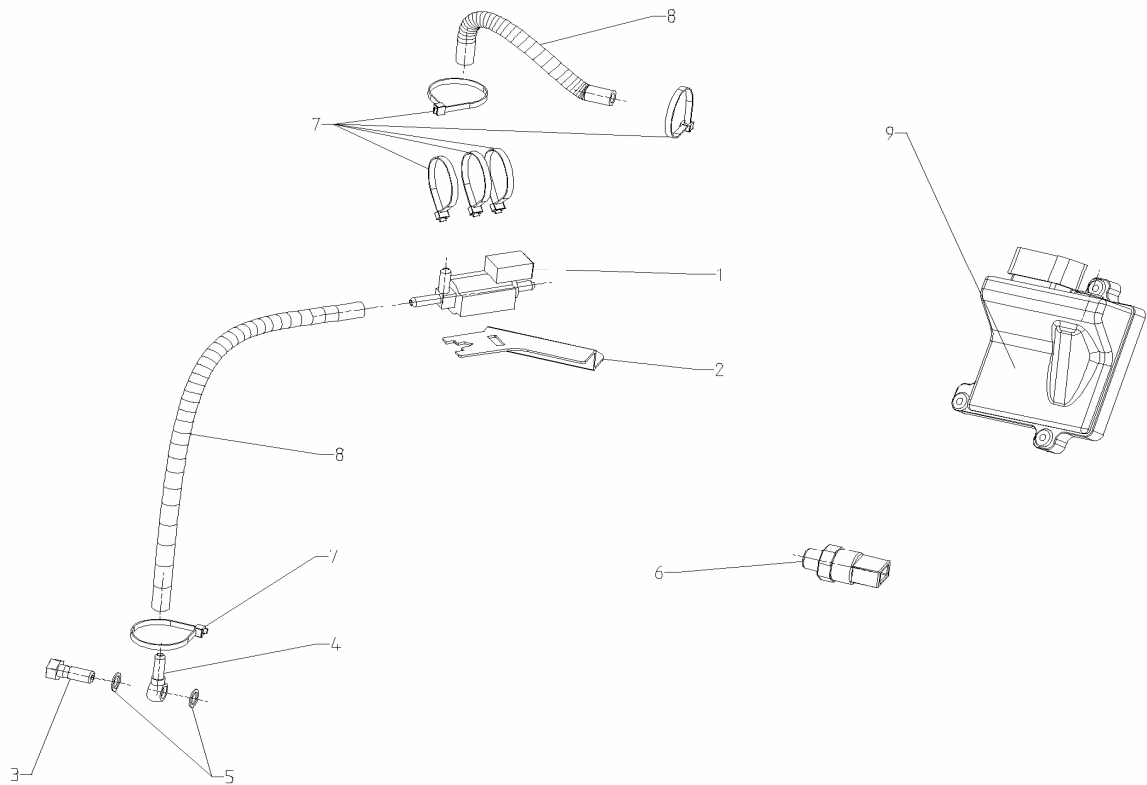

Power Kit 140 BS0

©2006 APW GmbH

Ref	Teilenr./Partnr.	Bezeichnung	Description	Price in €
	APW01_20_00_000	Power Kit 140 Set	Power Kit 140 set	3300,00
1	APW00_20_01_000	ECU gelb Austausch ECU	ECU yellow Exchange ECU	1750,00 550,00
2	APW01_05_04_114	Halter für Drosselklappe	Bracket fot throttle body	40,70
3	APW01_20_01_008	Ladeluftkühler 7reihig	Intercooler 7rows	1150,00
4	APW00_20_01_001	Distanzhülsen	spacer	39,60
5	APW00_20_01_024	Kunststofflager	Platic bushing	39,60
6	APW00_20_01_025	Distanzrohr	Distance pipe	39,60
7	APW00_99_01_067	Beilagscheibe D10 DIN9021	Washer D10 DIN9021	0,50
8	APW00_99_01_021	Befestigungsschrauben M10/120	Screw M10/120	4,20
9	APW00_20_01_021	Schlauch LLK kalt	Hose intercooler cold	56,00
10	APW00_20_01_022	Schlauch LLK warm	Hose intercooler hot	108,00
11	APW00_99_09_015	Schlauchschele D50-70	Clamp D50-70	11,55
12	APW00_20_01_002	Wasserschlauch 19x4,5	Water hose 19x4,5	6,50
13	APW00_99_09_053	Schlauchschele D20-32	Clamp D20-32	3,90
14	APW00_20_01_003	Impeller D140 13/22	Impeller D140 13/22	320,00
15	APW00_20_01_005	Düsenring D81	Bump nozzle D81	119,00
16	APW00_20_01_006	Steuerdüsenring D84	Steering nozzle D84	119,00
17	APW00_99_09_054	Schlauchschele D12-20	Clamp D12-20	3,90
18	APW00_05_05_116	Formschlauch D16x3.5	Hose D16x3.5	32,29