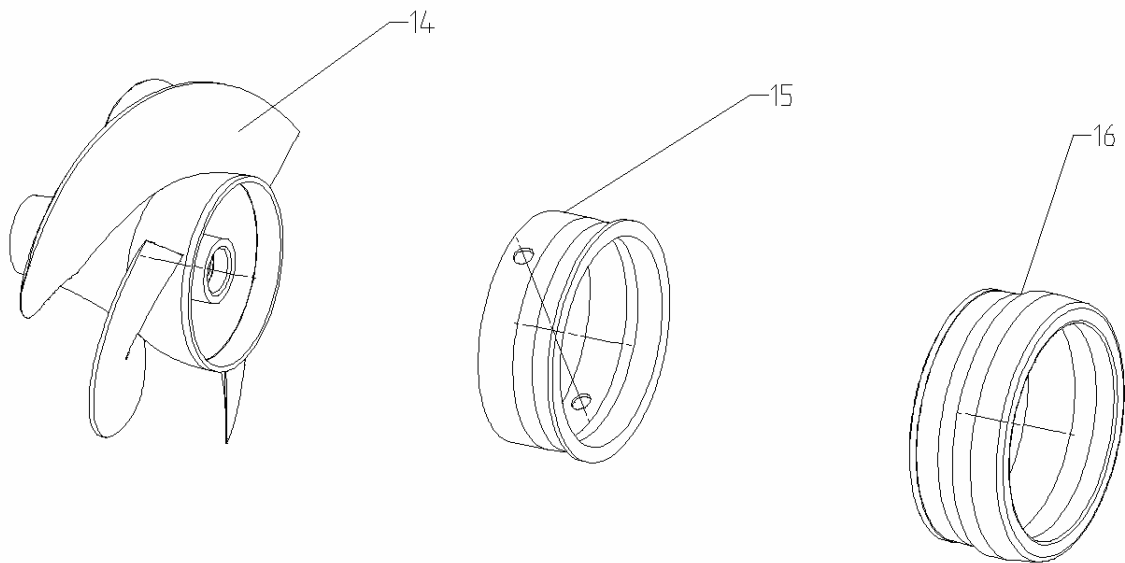

Power Kit 140 BS0

©2006 APW GmbH

Ref	Teilenr./Partnr.	Bezeichnung	Description	Price in €
	APW01_20_00_000	Power Kit 140 Set	Power Kit 140 set	3300,00
1	APW00_20_01_000	ECU gelb Austausch ECU	ECU yellow Exchange ECU	1750,00 550,00
2	APW01_05_04_114	Halter für Drosselklappe	Bracket fot throttle body	40,70
3	APW01_20_01_008	Ladeluftkühler 7reihig	Intercooler 7rows	1150,00
4	APW00_20_01_001	Distanzhülsen	spacer	39,60
5	APW00_20_01_024	Kunststofflager	Platic bushing	39,60
6	APW00_20_01_025	Distanzrohr	Distance pipe	39,60
7	APW00_99_01_067	Beilagscheibe D10 DIN9021	Washer D10 DIN9021	0,50
8	APW00_99_01_021	Befestigungsschrauben M10/120	Screw M10/120	4,20
9	APW00_20_01_021	Schlauch LLK kalt	Hose intercooler cold	56,00
10	APW00_20_01_022	Schlauch LLK warm	Hose intercooler hot	108,00
11	APW00_99_09_015	Schlauchschele D50-70	Clamp D50-70	11,55
12	APW00_20_01_002	Wasserschlauch 19x4,5	Water hose 19x4,5	6,50
13	APW00_99_09_053	Schlauchschele D20-32	Clamp D20-32	3,90
14	APW00_20_01_003	Impeller D140 13/22	Impeller D140 13/22	320,00
15	APW00_20_01_005	Düsenring D81	Bump nozzle D81	119,00
16	APW00_20_01_006	Steuerdüsenring D84	Steering nozzle D84	119,00
17	APW00_99_09_054	Schlauchschele D12-20	Clamp D12-20	3,90
18	APW00_05_05_116	Formschlauch D16x3.5	Hose D16x3.5	32,29