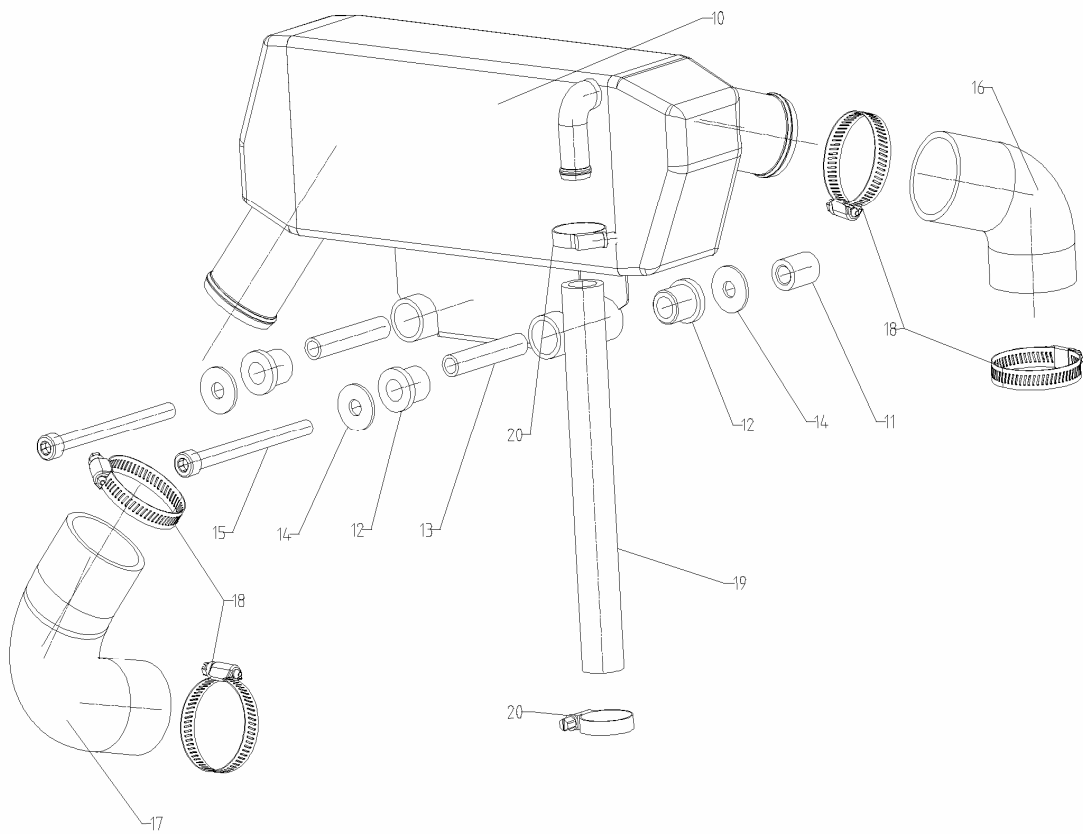

Power Kit 140 BS0

©2006 APW GmbH

Ref	Teilenr./Partnr.	Bezeichnung	Description	Price in €
	APW01_20_00_000	Power Kit 140 Set	Power Kit 140 set	3300,00
1	APW00_20_01_000	ECU gelb Austausch ECU	ECU yellow Exchange ECU	1750,00 550,00
2	APW01_05_04_114	Halter für Drosselklappe	Bracket fot throttle body	40,70
3	APW01_20_01_008	Ladeluftkühler 7reihig	Intercooler 7rows	1150,00
4	APW00_20_01_001	Distanzhülsen	spacer	39,60
5	APW00_20_01_024	Kunststofflager	Platic bushing	39,60
6	APW00_20_01_025	Distanzrohr	Distance pipe	39,60
7	APW00_99_01_067	Beilagscheibe D10 DIN9021	Washer D10 DIN9021	0,50
8	APW00_99_01_021	Befestigungsschrauben M10/120	Screw M10/120	4,20
9	APW00_20_01_021	Schlauch LLK kalt	Hose intercooler cold	56,00
10	APW00_20_01_022	Schlauch LLK warm	Hose intercooler hot	108,00
11	APW00_99_09_015	Schlauchschele D50-70	Clamp D50-70	11,55
12	APW00_20_01_002	Wasserschlauch 19x4,5	Water hose 19x4,5	6,50
13	APW00_99_09_053	Schlauchschele D20-32	Clamp D20-32	3,90
14	APW00_20_01_003	Impeller D140 13/22	Impeller D140 13/22	320,00
15	APW00_20_01_005	Düsenring D81	Bump nozzle D81	119,00
16	APW00_20_01_006	Steuerdüsenring D84	Steering nozzle D84	119,00
17	APW00_99_09_054	Schlauchschele D12-20	Clamp D12-20	3,90
18	APW00_05_05_116	Formschlauch D16x3.5	Hose D16x3.5	32,29