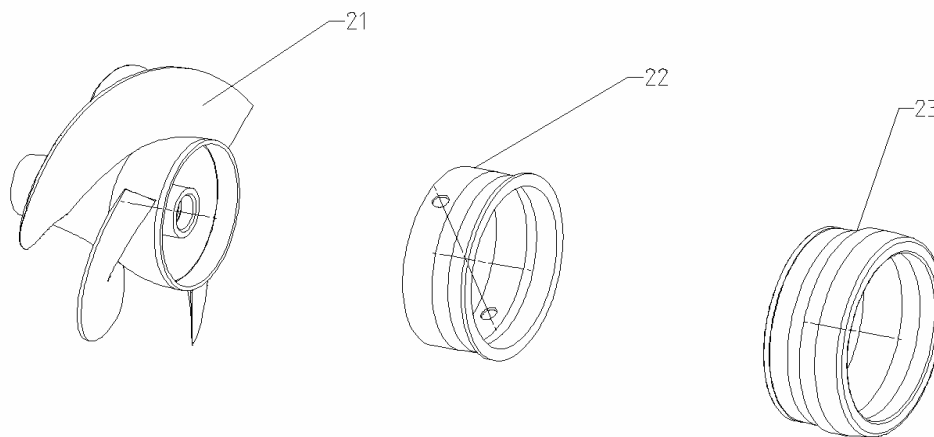

©2006 APW GmbH

Ref	Teilenr./Partnr.	Bezeichnung	Description	Price in €
	APW00_20_00_000	Power Kit 140 Set	Power Kit 140 set	3300,00
1	APW01_05_07_141	Taktventil	Pulse valve	69,40
2	APW01_05_07_142	Halter Taktventil	Bracket pulse valve	8,50
3	APW01_05_07_144	Hohlschraube M8	Banyo bolt M8	7,80
4	APW01_05_07_145	Auge f. Hohlschraube	Raccords banyo	4,38
5	APW01_05_07_146	Aludichtring	Sealing ring	0,94
6	APW01_05_07_147	Thermoschalter Abgaskrümmer	Thermo switch exhaust	48,60
7	APW00_99_09_016	Kabelbinder 3,5x150	Tie rap 3,5x150	0,40
8	APW01_05_07_143	Luftschlauch Taktventil	Air hose pulse valve	18,85
9	APW00_20_01_000	ECU gelb Austausch ECU	ECU yellow Exchange ECU	1750,00 550,00
10	APW00_20_01_008	Ladeluftkühler 7reihig	Intercooler 7rows	1150,00
11	APW00_20_01_001	Distanzhülsen	spacer	39,60
12	APW00_20_01_024	Kunststofflager	Platic bushing	39,60
13	APW00_20_01_025	Distanzrohr	Distance pipe	39,60
14	APW00_99_01_067	Beilagscheibe D10 DIN9021	Washer D10 DIN9021	0,50
15	APW00_99_01_021	Befestigungsschrauben M10/120	Screw M10/120	4,20
16	APW00_20_01_021	Schlauch LLK kalt	Hose intercooler cold	56,00
17	APW00_20_01_022	Schlauch LLK warm	Hose intercooler hot	108,00
18	APW00_99_09_015	Schlauschelle D50-70	Clamp D50-70	11,55
19	APW00_20_01_002	Wasserschlauch 19x4,5	Water hose 19x4,5	6,50
20	APW00_99_09_053	Schlauschelle D20-32	Clamp D20-32	3,90
21	APW00_20_01_003	Impeller D140 13/22	Impelle D140 13/22	320,00
22	APW00_20_01_005	Düsenring D81	Bump nozzle D81	119,00
23	APW00_20_01_006	Steuerdüsenring D84	Steering nozzle D84	119,00