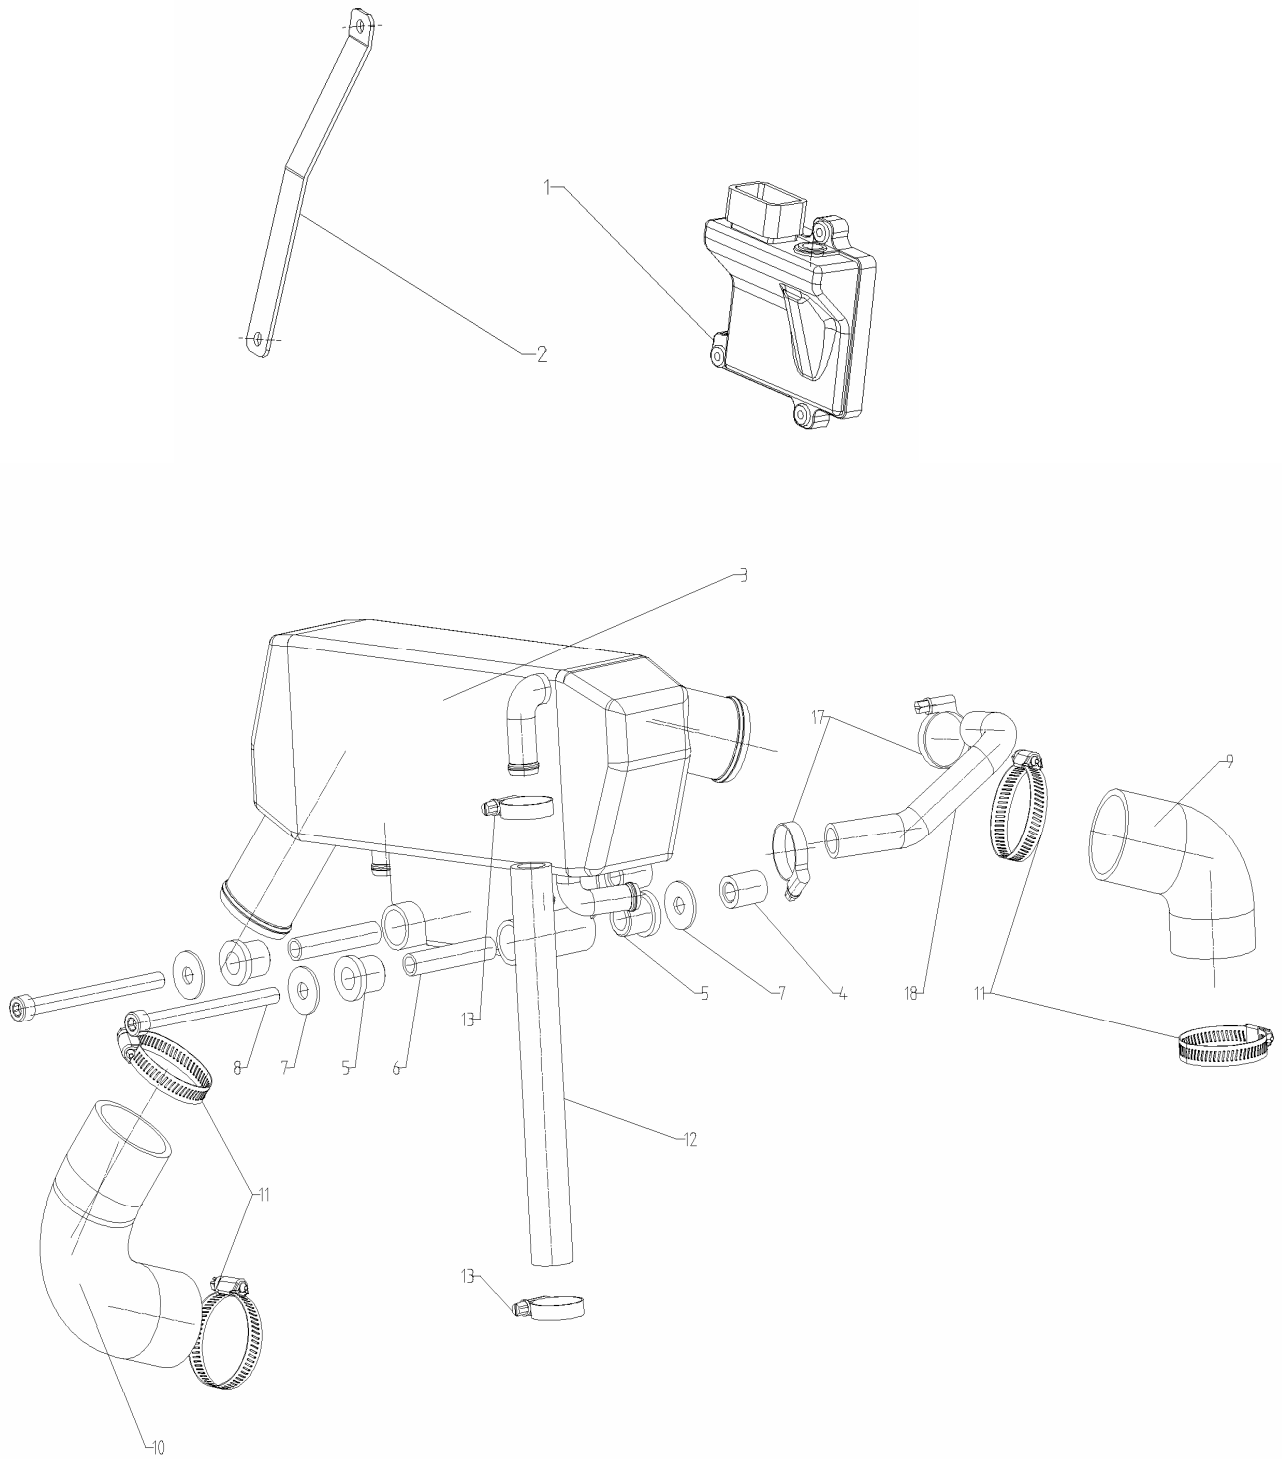

Power Kit 140 BS1